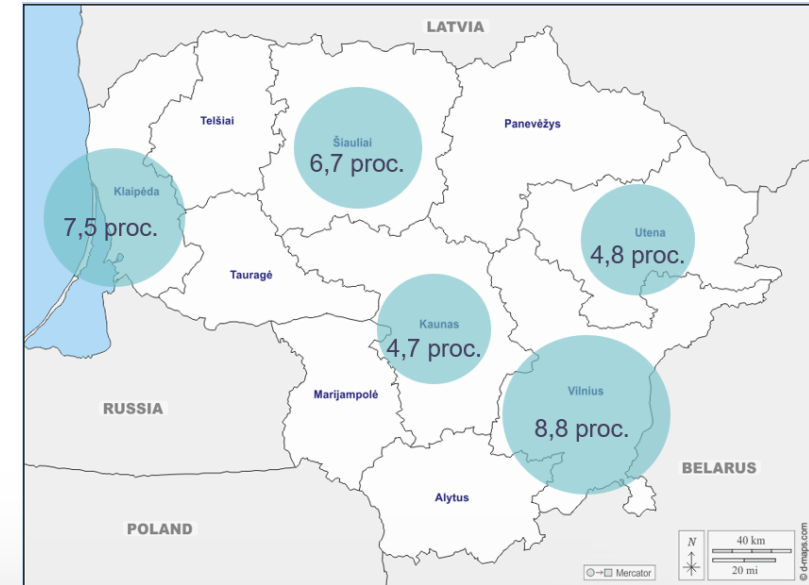

# Užsienio kilmės Lietuvos gyventojų integracija Lietuvoje

Lietuvos Respublikos  
socialinės apsaugos  
ir darbo ministerija

# Lietuvos užsienio kilmės gyventojų tendencija

Užsienio kilmės gyventojai (proc.)

Asmenų, kurie atvyko gyventi į Lietuvos Respubliką, skaičius pagal pilietybę 2023 m. (top 10)

## **(I) Užsienio kilmės Lietuvos gyventojų integracijos procesų savivaldos lygmeniu stiprinimas**

*Kuriamas užsienio kilmės Lietuvos gyventojų integracijos koordinatorių tinklas, kuriame dalyvauja 16 savivaldybių*