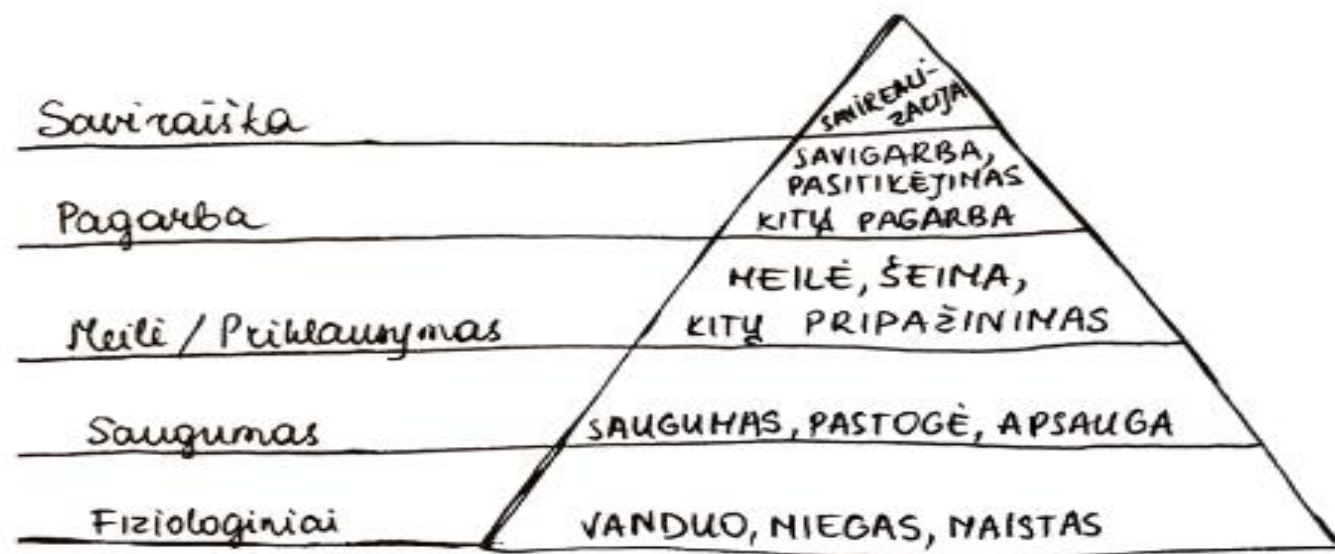

**Bendrai finansuoja
Europos Sąjunga**

Pasikalbėkim:

- Su kokiais sunkumais gali susidurti pabėgėlis?
- Kokie bėgančio žmogaus poreikiai?

Ką jie jaučia?

- Baimė dėl savo ar artimųjų gyvybės;
- Fizinis skausmas ir kančia;
- Nežinomybė – ką su manim darys?
- Savo gyvenimo kontrolės jausmo praradimas - nebegaliu pasirūpinti savo vaiku, mama ar net savimi. Sprendžia kiti;
- Namų ir artimųjų netektis ir ilgesys;
- Pyktis ir nepasitikėjimas – jie manęs nenori, jie nori manim atsikratyti
- Vienatvė;

Į poreikį orientuota pagalba

Visas elgesys yra tikslingas – siekiantis padėti patenkinti poreikį

- ▶ Padeda geriau suprasti kito elgesį;
- ▶ Padeda išvengti pasipriešinimo;
- ▶ Padeda kurti pasitikėjimu grįstą santykį;
- ▶ Padeda tausoti resursus.

Suprasti poreikį – suprasti žmogų

Kas su jais vyksta?

- ▶ **Taruma įvyksta, kai atsiduriame situacijoje, su kuria susitvarkyti neturime galimybių arba įgūdžių.**
 - ▶ Žmogus netenka saugumo ir kontrolės jausmo;
 - ▶ Atsidūrus panašioje situacijoje patiriamas emocinis paralyžius, regresuojama;
 - ▶ Nepasitikėjimas kitais ir pasauliu;
 - ▶ Depresija;
 - ▶ Kai kada sulėtėjęs mąstymas, pakitusi dėmesio koncentracija;
 - ▶ Padidėjusi savižudybės rizika;
 - ▶ PTSD – potrauminio streso sutrikimas